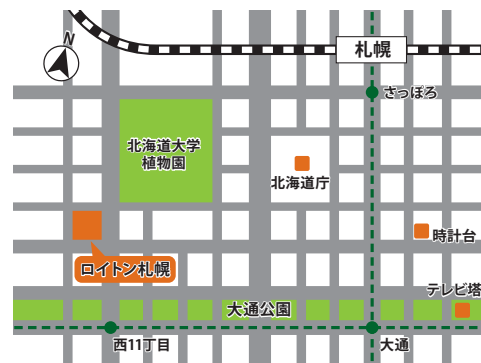

参加企業数

道内を就業場所とする企業
高校の部(午前)50社、大学等の部(午後)50社の計100社

参加対象

- ①令和5年3月高等学校卒業予定者及び卒業後概ね3年以内の既卒者
- ②令和5年3月大学(院)、短期大学、高等専門学校、専修学校、公共職業能力開発施設等の卒業予定者及び卒業後概ね3年以内の既卒者

開催場所

ロイトン札幌3階「ロイトンホール」
〒060-0001 札幌市中央区北1条西11丁目
(地下鉄東西線「西11丁目駅」徒歩約3分)